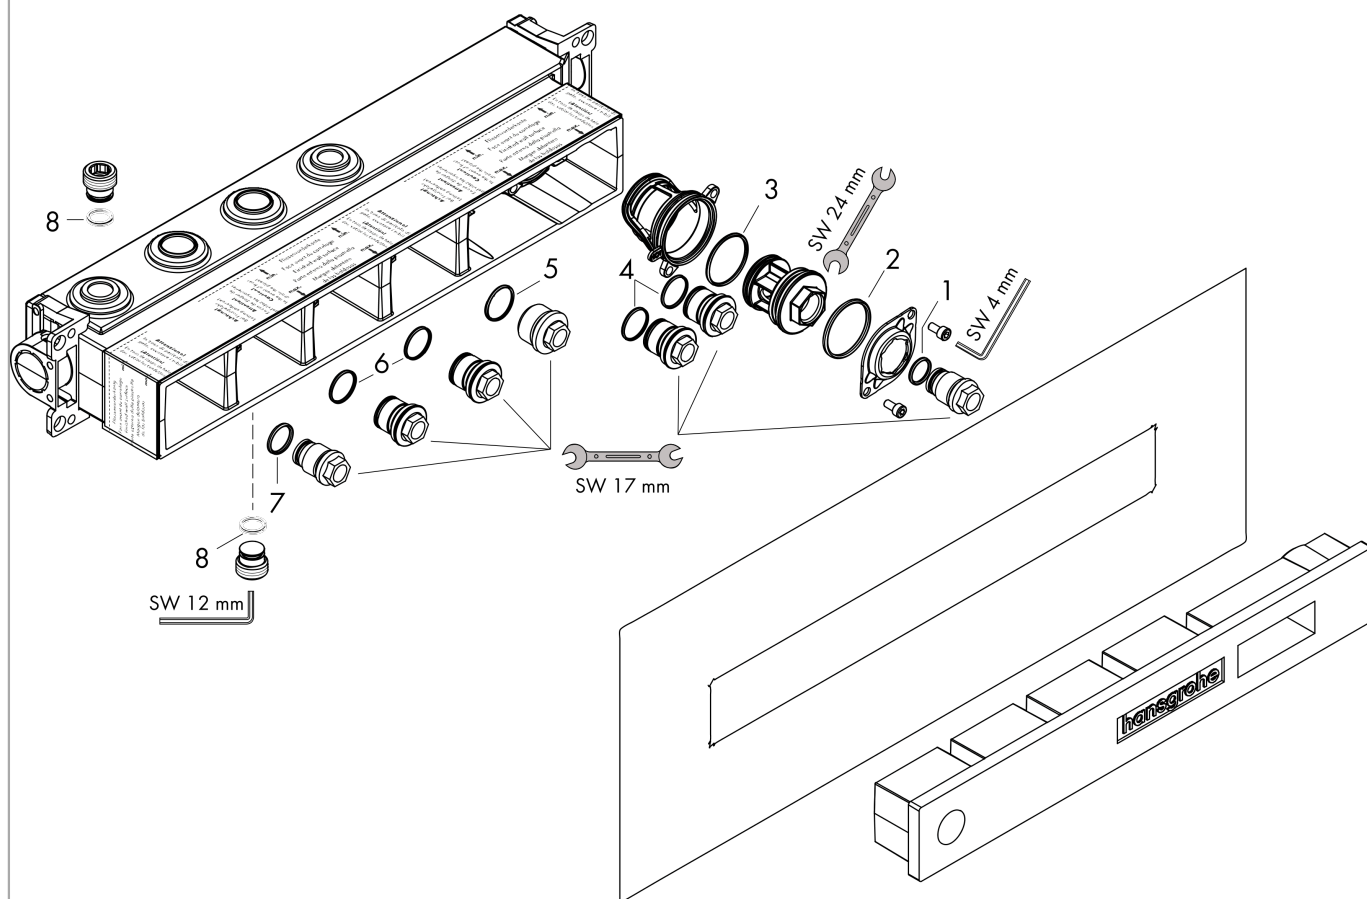

RainSelect**Скрытая часть RainSelect для 2 потребителей**Поверхности : п.а. Артикульный номер: **15310180****Описание****Характеристики**

- 2 потребителя
- соединительная резьба G ¾
- глубина монтажа: 87 - 122 мм
- горизонтальная установка
- звукоизолирующий монтаж

Продукт**Чертеж**

RainSelect

Скрытая часть RainSelect для 2 потребителей

Поверхности : п.а. Артикульный номер: **15310180**

Пример монтажа

RainSelect
1531018X / 15355XXX

RainSelect

Скрытая часть RainSelect для 2 потребителей

Поверхности : п.а. Артикульный номер: 15310180

Покомпонентное изображение

Год выпуска: >10/17

RainSelect

Скрытая часть RainSelect для 2 потребителей

Поверхности : п.а. Артикульный номер: 15310180

Перечень запасных частей

Год выпуска: >10/17

Позиция	Описание	Артикульный номер	PC	PU
1	O-ring 15x2,5	98131000	-	1
2	O-ring 38x2,5	98198000	-	1
3	O-ring 34x2	98383000	-	1
4	O-ring 20x2	98165000	-	1
5	O-ring 21,95x1,78	95169000	-	1
6	O-ring 20x1,5	98197000	-	1
7	O-ring 18x2	98181000	-	1
8	O-ring 13x2	98128000	-	1
a	extension 25 mm	93432000	-	1