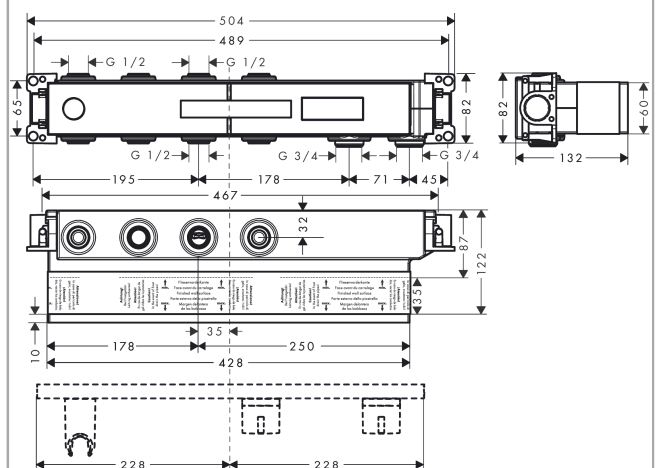

RainSelect**Скрытая часть RainSelect для 2 потребителей**Поверхности : п.а. Артикульный номер: **15310180****Описание****Характеристики**

- 2 потребителя
- соединительная резьба G ¾
- глубина монтажа: 87 - 122 мм
- горизонтальная установка
- звукоизолирующий монтаж

Продукт**Чертеж**

RainSelect

Скрытая часть RainSelect для 2 потребителей

Поверхности : п.а. Артикульный номер: **15310180**

Пример монтажа

RainSelect
1531018X / 15355XXX

RainSelect

Скрытая часть RainSelect для 2 потребителей

Поверхности : п.а. Артикульный номер: 15310180

Покомпонентное изображение

Год выпуска: >10/17

RainSelect

Скрытая часть RainSelect для 2 потребителей

Поверхности : п.а. Артикульный номер: 15310180

Перечень запасных частей

Год выпуска: >10/17

Позиция	Описание	Артикульный номер	PC	PU
1	O-ring 15x2,5	98131000	-	1
2	O-ring 38x2,5	98198000	-	1
3	O-ring 34x2	98383000	-	1
4	O-ring 20x2	98165000	-	1
5	O-ring 21,95x1,78	95169000	-	1
6	O-ring 20x1,5	98197000	-	1
7	O-ring 18x2	98181000	-	1
8	O-ring 13x2	98128000	-	1
a	extension 25 mm	93432000	-	1