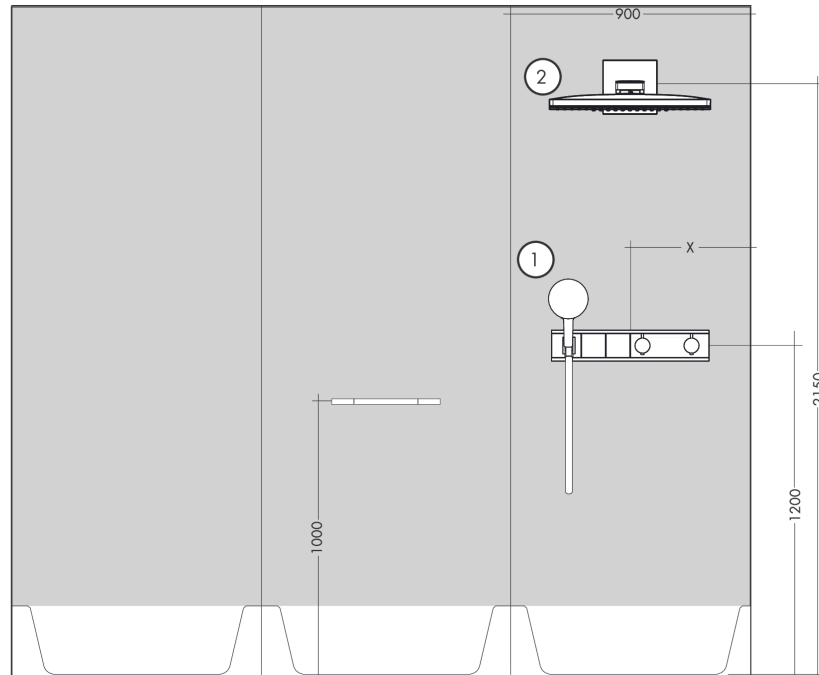

RainSelect**Скрытая часть RainSelect для 2 потребителей**Поверхности : п.а. Артикульный номер: **15310180****Описание****Характеристики**

- 2 потребителя
- соединительная резьба G ¾
- глубина монтажа: 87 - 122 мм
- горизонтальная установка
- звукоизолирующий монтаж

Продукт**Чертеж**

RainSelect

Скрытая часть RainSelect для 2 потребителей

Поверхности : п.а. Артикульный номер: **15310180**

Пример монтажа

RainSelect
1531018X / 15355XXX

RainSelect

Скрытая часть RainSelect для 2 потребителей

Поверхности : п.а. Артикульный номер: 15310180

Покомпонентное изображение

Год выпуска: >10/17

RainSelect

Скрытая часть RainSelect для 2 потребителей

Поверхности : п.а. Артикульный номер: 15310180

Перечень запасных частей

Год выпуска: >10/17

Позиция	Описание	Артикульный номер	PC	PU
1	O-ring 15x2,5	98131000	-	1
2	O-ring 38x2,5	98198000	-	1
3	O-ring 34x2	98383000	-	1
4	O-ring 20x2	98165000	-	1
5	O-ring 21,95x1,78	95169000	-	1
6	O-ring 20x1,5	98197000	-	1
7	O-ring 18x2	98181000	-	1
8	O-ring 13x2	98128000	-	1
a	extension 25 mm	93432000	-	1