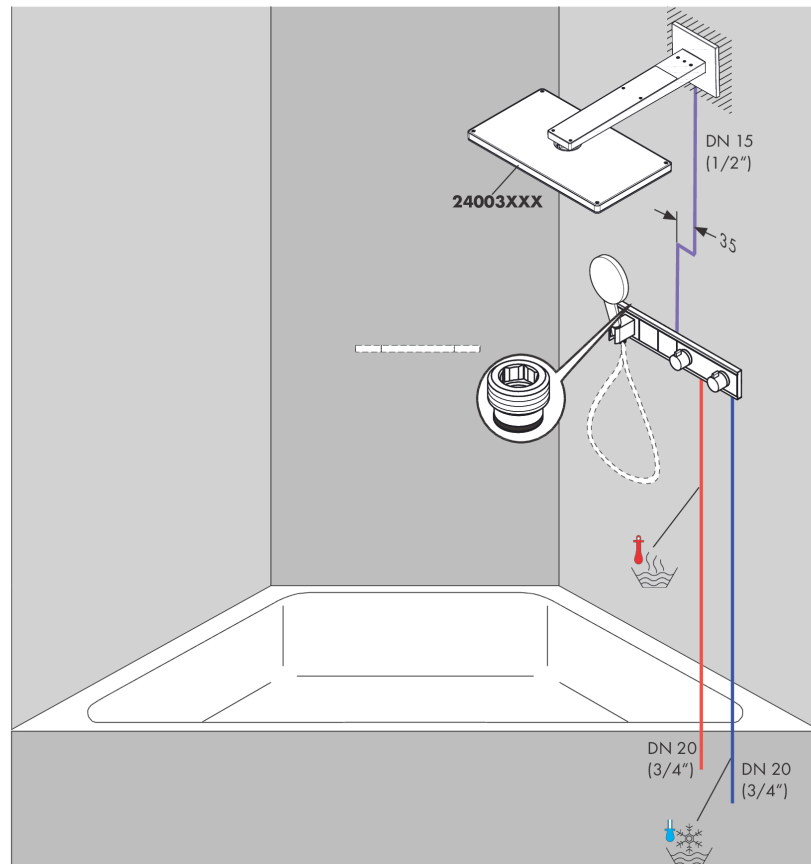

RainSelect**Скрытая часть RainSelect для 2 потребителей**Поверхности : п.а. Артикульный номер: **15310180****Описание****Характеристики**

- 2 потребителя
- соединительная резьба G ¾
- глубина монтажа: 87 - 122 мм
- горизонтальная установка
- звукоизолирующий монтаж

Продукт**Чертеж**

RainSelect

Скрытая часть RainSelect для 2 потребителей

Поверхности : п.а. Артикульный номер: **15310180**

Пример монтажа

RainSelect
1531018X / 15355XXX

RainSelect

Скрытая часть RainSelect для 2 потребителей

Поверхности : п.а. Артикульный номер: 15310180

Покомпонентное изображение

Год выпуска: >10/17

RainSelect

Скрытая часть RainSelect для 2 потребителей

Поверхности : п.а. Артикульный номер: 15310180

Перечень запасных частей