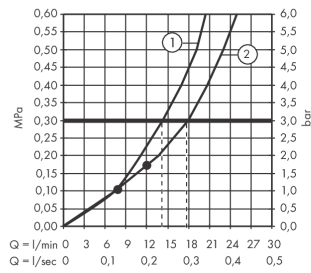

RainSelect

Скрытая часть RainSelect для 2 потребителей

Поверхности : п.а. Артикульный номер: **15310180**

Пример монтажа

RainSelect
1531018X / 15355XXX