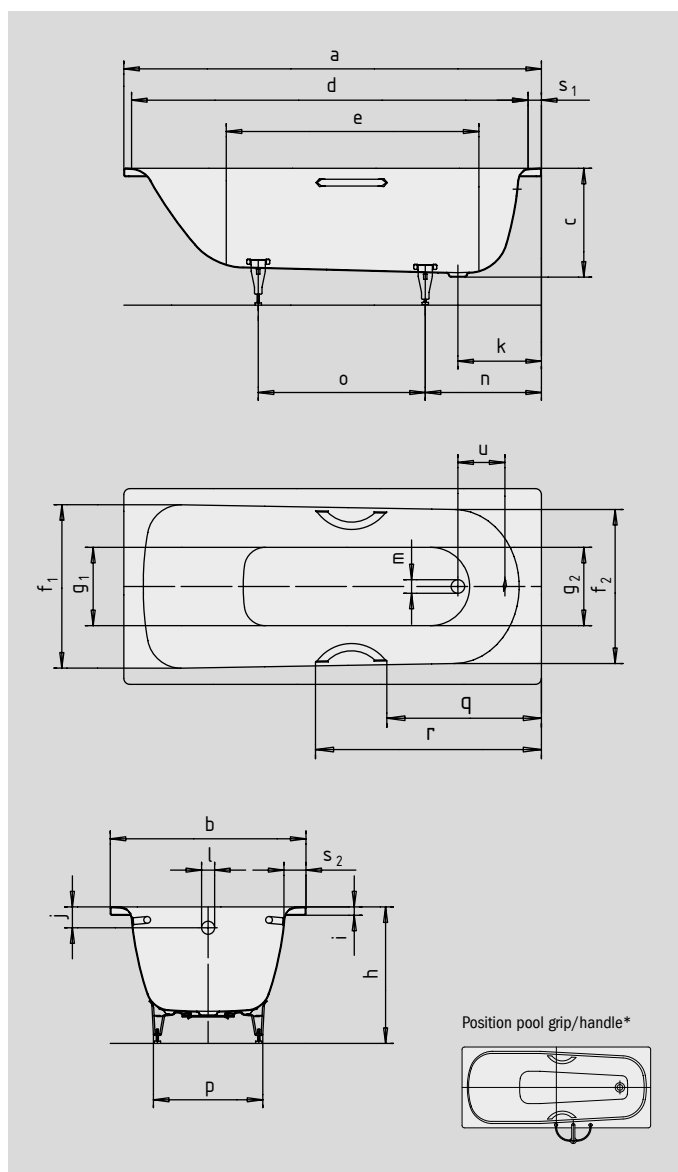

SANIFORM PLUS SANIFORM PLUS STAR

- one-seater bath with waste at foot end
- classic four-cornered model
- made of Kaldewei steel enamel 3,5 mm
- also available with grips/handles

Similar illustration

Model No.		360-1/330	361-1/331	362-1/332	363-1/335	371-1/334	372-1/333	373-1/336	374/*338	375-1/337
External length	a	1400	1500	1600	1700	1700	1600	1700	1750	1800 mm
External width	b	700	700	700	700	730	750	750	750	800 mm
Depth	c	410	410	410	410	410	410	410	430	430 mm
Internal length (top)	d	1230	1330	1430	1530	1530	1430	1530	1630	1630 mm
Internal length (bottom)	e	850	950	1050	1150	1150	1050	1150	1200	1250 mm
Internal width (top)	f ₁ ; f ₂	550; 530	550; 530	550; 530	550; 530	550; 530	600; 580	600; 580	630; 560	675; 640 mm
Internal width (bottom)	g ₁ ; g ₂	390; 350	390; 350	390; 350	390; 350	390; 350	440; 400	440; 400	430; 380	520; 450 mm
Height with feet	h	545-560	545-560	545-560	545-560	545-560	545-560	545-560	565-580	555-580 mm
Height of rim	i	32	32	32	32	32	32	32	32	32 mm
Distance top edge to centre of overflow hole	j	63	63	63	63	63	63	63	70	75 mm
Distance bath edge to centre of drain hole	k	310	320	310	310	310	310	310	285	310 mm
Diameter of overflow hole	l	52	52	52	52	52	52	52	52	52 mm
Diameter of drain hole	m	52	52	52	52	52	52	52	52	52 mm
Distance foot end of bath edge to centre of foot	n	455	445	450	450	450	445	445	450	470 mm
Distance between the feet	o	445	555	600	740	740	640	750	640	830 mm
Max. width of feet	p	380	380	380	380	370	430	430	430	480 mm
Distance bath edge (foot end) to where grip/handle starts	q	484,5	534,5	584,5	634,5	634,5	584,5	634,5	634,5	684,5 mm
Distance bath edge (foot end) to where grip/handle ends	r	758,5	808,5	858,5	908,5	908,5	858,5	908,5	908,5	958,5 mm
Width of rim (foot end; lengthwise)	s ₁ ; s ₂	70; 75	70; 75	70; 75	70; 75	85; 90	70; 75	70; 75	60; 55	70; 75 mm
Distance between centre holes	u	212	222	212	212	212	218	218	221	216 mm
Water volume** in litres		67	82	93	111	111	107	123	145	150
Weight of the enamelled bath in kg		40	40	47	48	49	47	50	55	55
Anti-slip		∅ 288	∅ 288	∅ 288	∅ 288	∅ 288	∅ 288	∅ 288	∅ 288	∅ 288 mm
Full anti-slip		600 x 220	600 x 220	600 x 220	850 x 240	850 x 240	600 x 220	900 x 300	600 x 220	900 x 300 mm